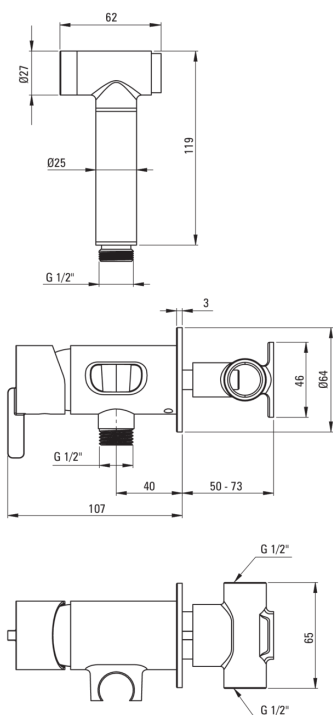

## Baterie pentru bideu, îngropat

Codul produsului: BQS\_N34M

Culoarea: nero

### Baterie cartuş

Dimensiunea cartuşului ceramic	35 mm
--------------------------------	-------

### Furtunuri

Lungimea [mm]	800
Anti-twist	1